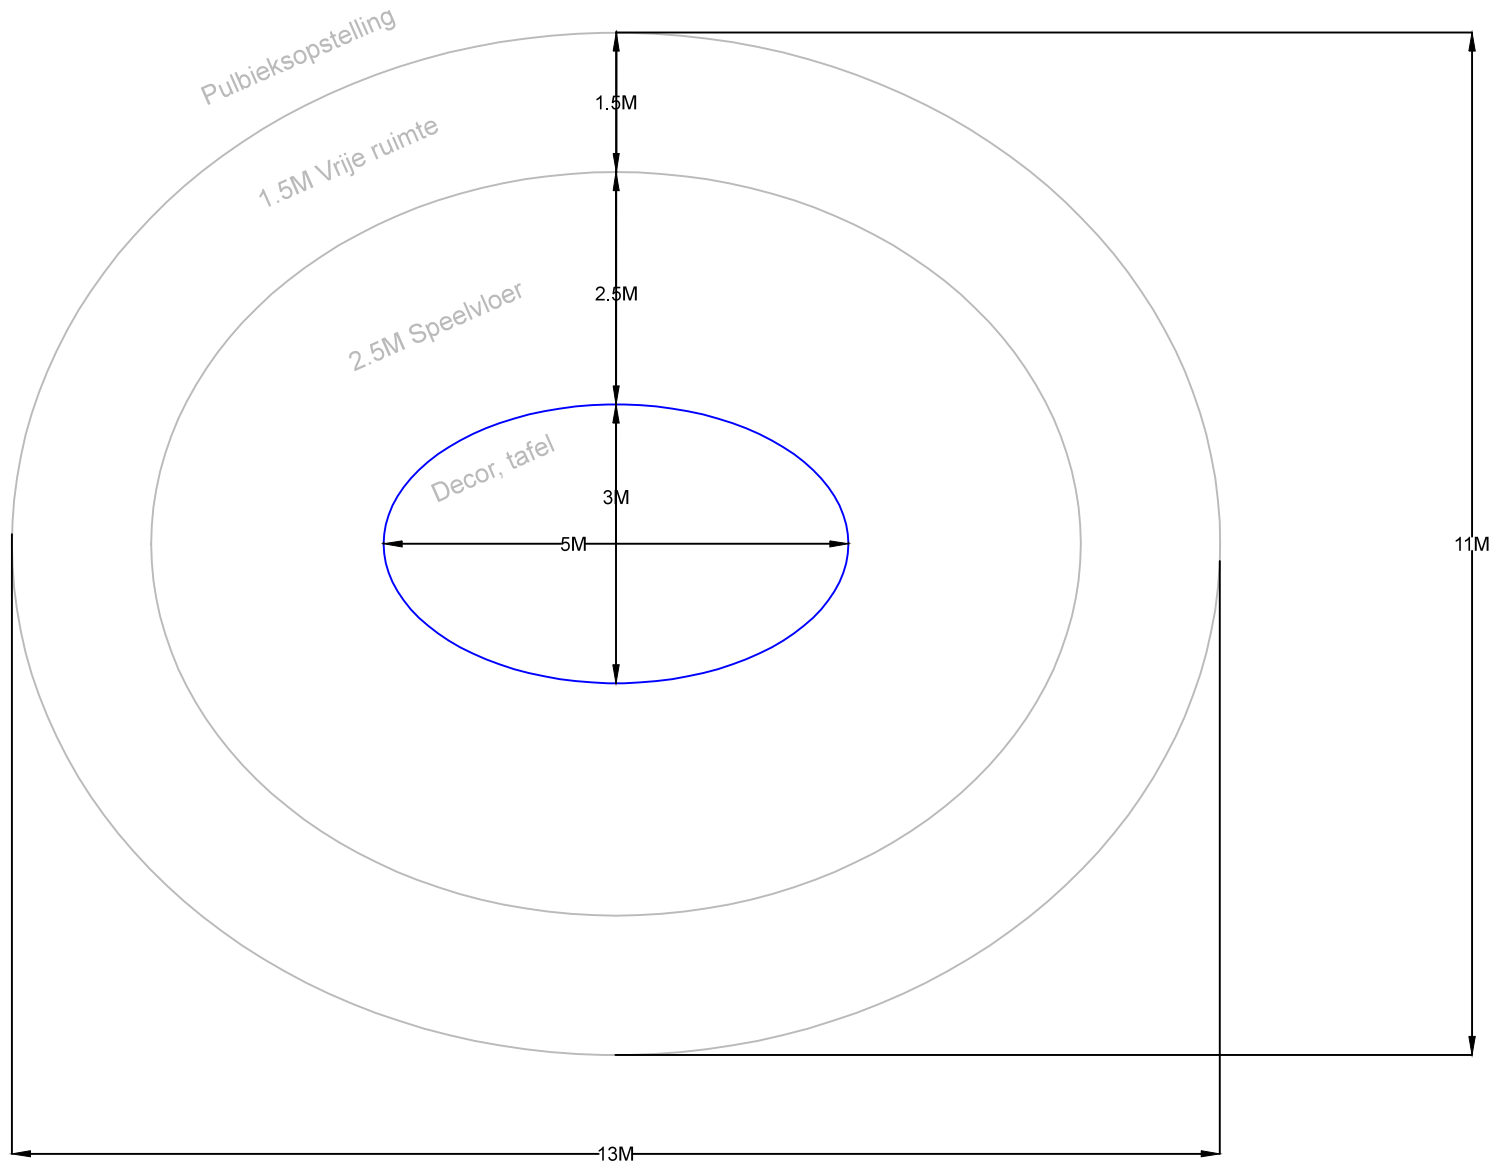

51 52 53 54 55 56

104

106

101L
102G

107

Decor. tafel

85

83

81

82

Versie: 2020-07-16
Kat op het spek
Door: R.Pothuis
06-52148123

111 1213 14 15 16

111 1213 14 15 16

publiekslicht 111
rookmachine 201

Vloerplan STRANGELOVE

Versie: 2020-06-25
Kat op het spek
Door: R.Pothuis
06-52148123