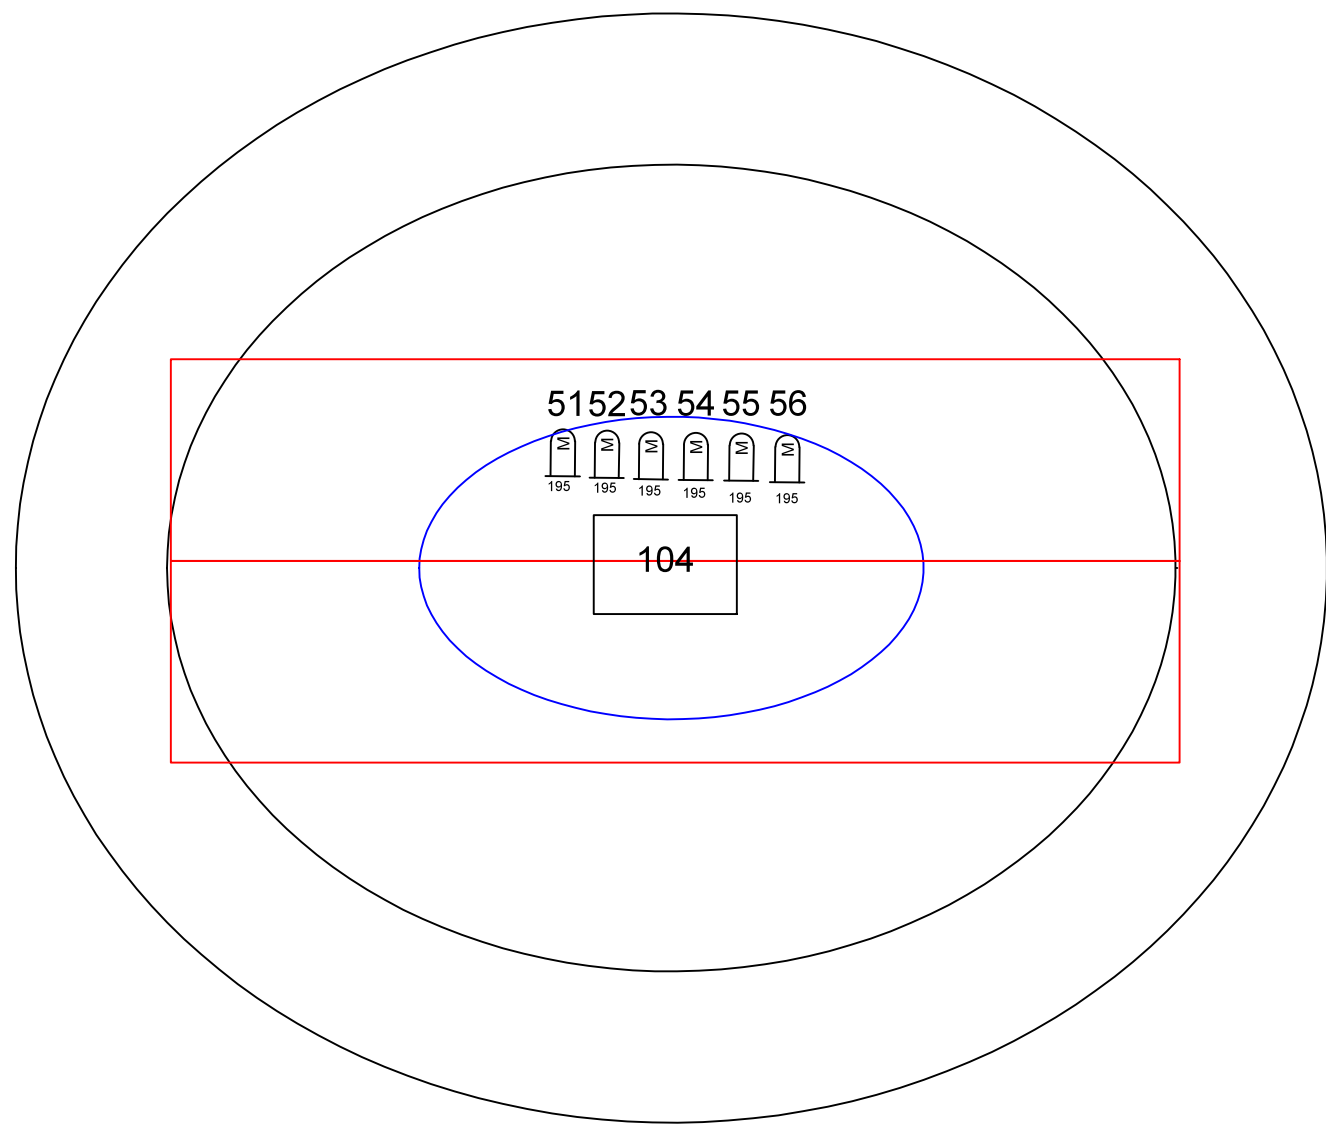

Versie: 2020-07-16
Kat op het spek
Door: R.Pothuis
06-52148123

publiekslicht 111
rookmachine 201

Lichtplan STRANGELOVE

212223 24 25 26

212223 24 25 26

Publieksopstelling

1.5M Vrije ruimte

2.5M Speelvloer